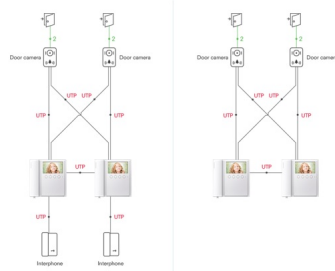

### Características

Citofono de Audio para la linea MODUM

Soporta 2 Paneles de Video / conexión a distribuidor de piso CMD-404FU

Comunicación a panel y estación de guardia / Apertura de Puerta

### Especificaciones

Energía: 100-240V AC 50/60Hz

Tipo de Montaje: Superficial

Cableado: 1 UTP (Cat.5e/Cat6) a distribuidor de piso CMD-404FU (Modo MODUM) / 3 Hilos a camara individual (polarizado)

Temperatura de Operación: 0°C - 40°C

Dimensiones: 98 x 215 x 43 mm

**Comentarios**

Aún no hay comentarios para este producto.