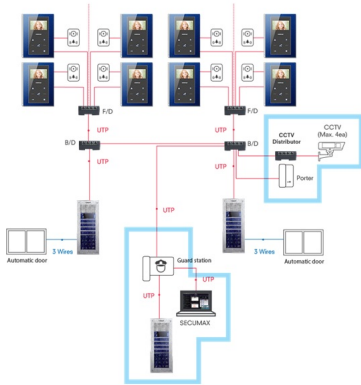

### Características

Citofono de Audio para la linea MODUM

Soporta 2 Paneles de Video / conexión a distribuidor de piso CMD-404FU

Comunicación a panel y estación de guardia / Apertura de Puerta

### Especificaciones

Energía: 100-240V AC 50/60Hz

Tipo de Montaje: Superficial

Cableado: 1 UTP (Cat.5e/Cat6) a distribuidor de piso CMD-404FU (Modo MODUM) / 3 Hilos a camara individual (polarizado)

Temperatura de Operación: 0°C - 40°C

Dimensiones: 98 x 215 x 43 mm

**Comentarios**

Aún no hay comentarios para este producto.